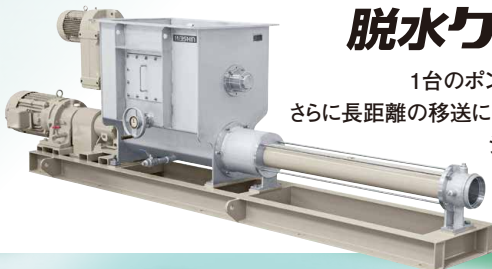

大容量用 モーノカッター[®]

汚泥中のし渣などを細断し、
後段機器の負荷を軽減します。
従来品の基本モデルも
展示いたします。

新発売

会場で分解・組立を体験できます!

モーノポンプ[®] NEM・NYM型

配管を接続したまま
ローター・ステーターを取り外し、
内部点検や部品交換などの
メンテナンスができる
新型モーノポンプです。

低含水率の脱水ケーキを無脈動×定量で連続パイプ移送

脱水ケーキ圧送装置

1台のポンプで最大吐出圧3.6MPaに対応!
さらに長距離の移送には複数台のポンプを組み合わせた
システム製品もご用意しています。

モーノポンプ[®]

マグネットカップリングシリーズ

薬品用

次亜塩素酸ソーダを最小0.30mL/minで高精度注入!
必要量だけをムダなく使用できます。

ご参加
ください!

メンテナンス 実演&体験コーナー

メンテナンス時のポイントをレクチャーします。