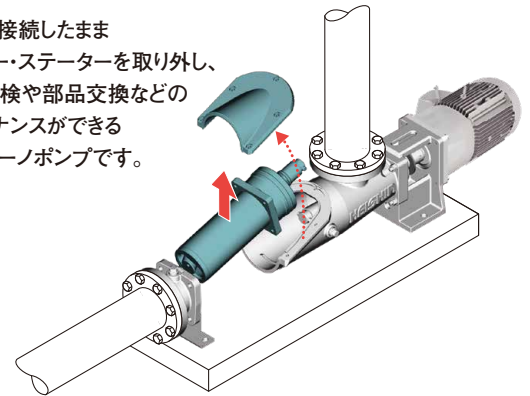

大容量用 モーノカッター[®]

汚泥中のし渣などを細断し、
後段機器の負荷を軽減します。
従来品の基本モデルも
展示いたします。

新発売

会場で分解・組立を体験できます!

モーノポンプ[®] NEM・NYM型

配管を接続したまま
ローター・ステーターを取り外し、
内部点検や部品交換などの
メンテナンスができる
新型モーノポンプです。

低含水率の脱水ケーキを無脈動×定量で連続パイプ移送

脱水ケーキ圧送装置

1台のポンプで最大吐出圧3.6MPaに対応!
さらに長距離の移送には複数台のポンプを組み合わせた
システム製品もご用意しています。

モーノポンプ[®]

マグネットカップリングシリーズ

薬品用

次亜塩素酸ソーダを最小0.30mL/minで高精度注入!
必要量だけをムダなく使用できます。

ご参加
ください!

メンテナンス 実演&体験コーナー

メンテナンス時のポイントをレクチャーします。